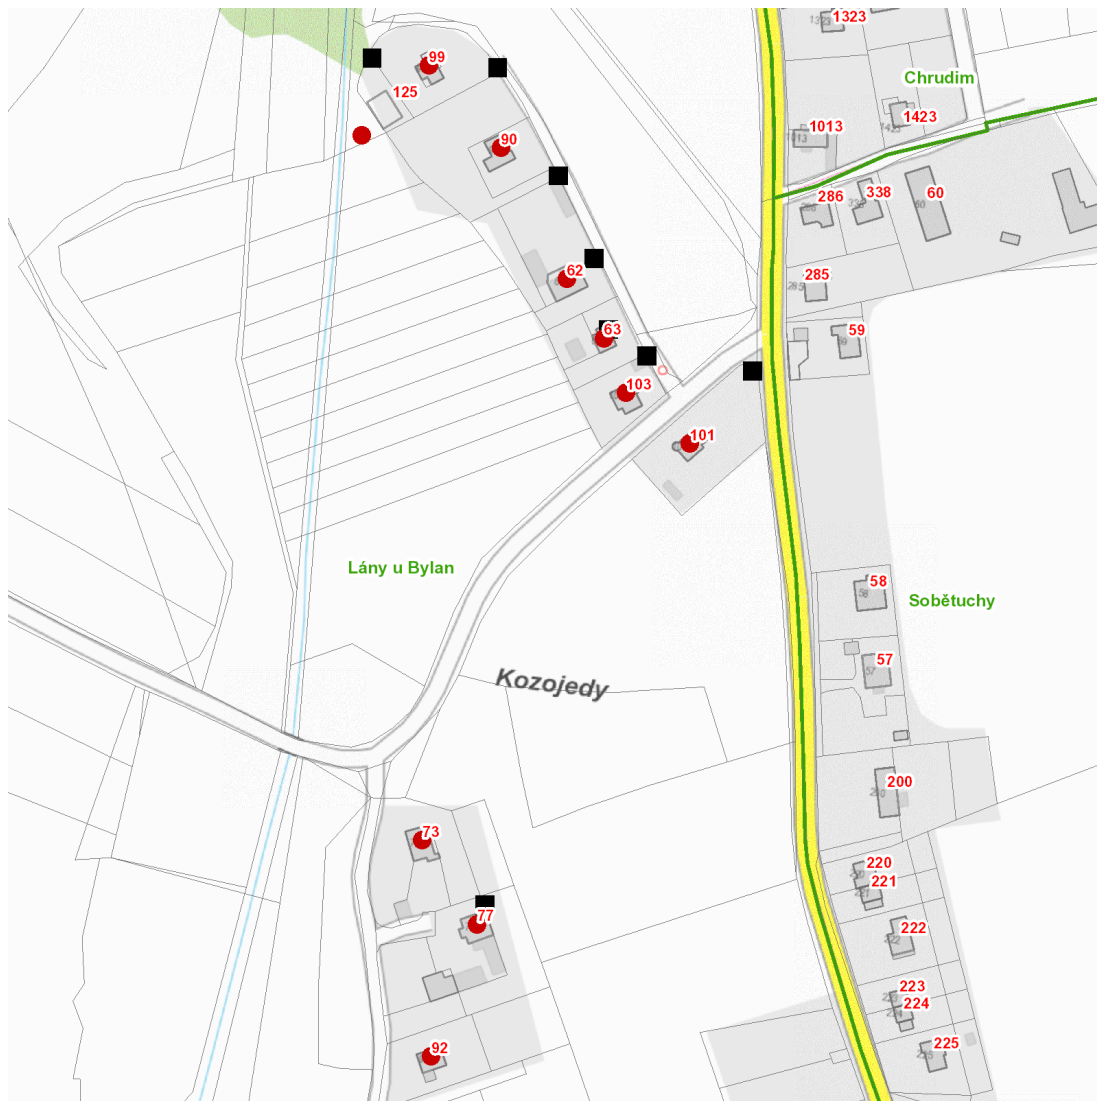

dne **16. 10. 2024** od **8:30** do **16:30** hodin

Plánovaná odstávka zahrnuje tyto lokality:**Lány (okres Chrudim)**část obce **Kozojedy**

č. p. 62, 63, 73, 77, 90, 92, 99, 101, 103

kat. území **Lány u Bylan** (kód **616583**): parcelní č. 315/24**UPOZORNĚNÍ**

dne 16. 10. 2024 od 8:30 do 16:30 hodin**Orientační mapový podklad odstávkou dotčených lokalit****VYSVĚTLIVKY**

- – adresy dotčené odstávkou elektřiny
- – místa připojení k elektrické síti dotčená odstávkou

INFORMACE ZASLÁNA

IDDS: qw5a4xj (Obec Lány)