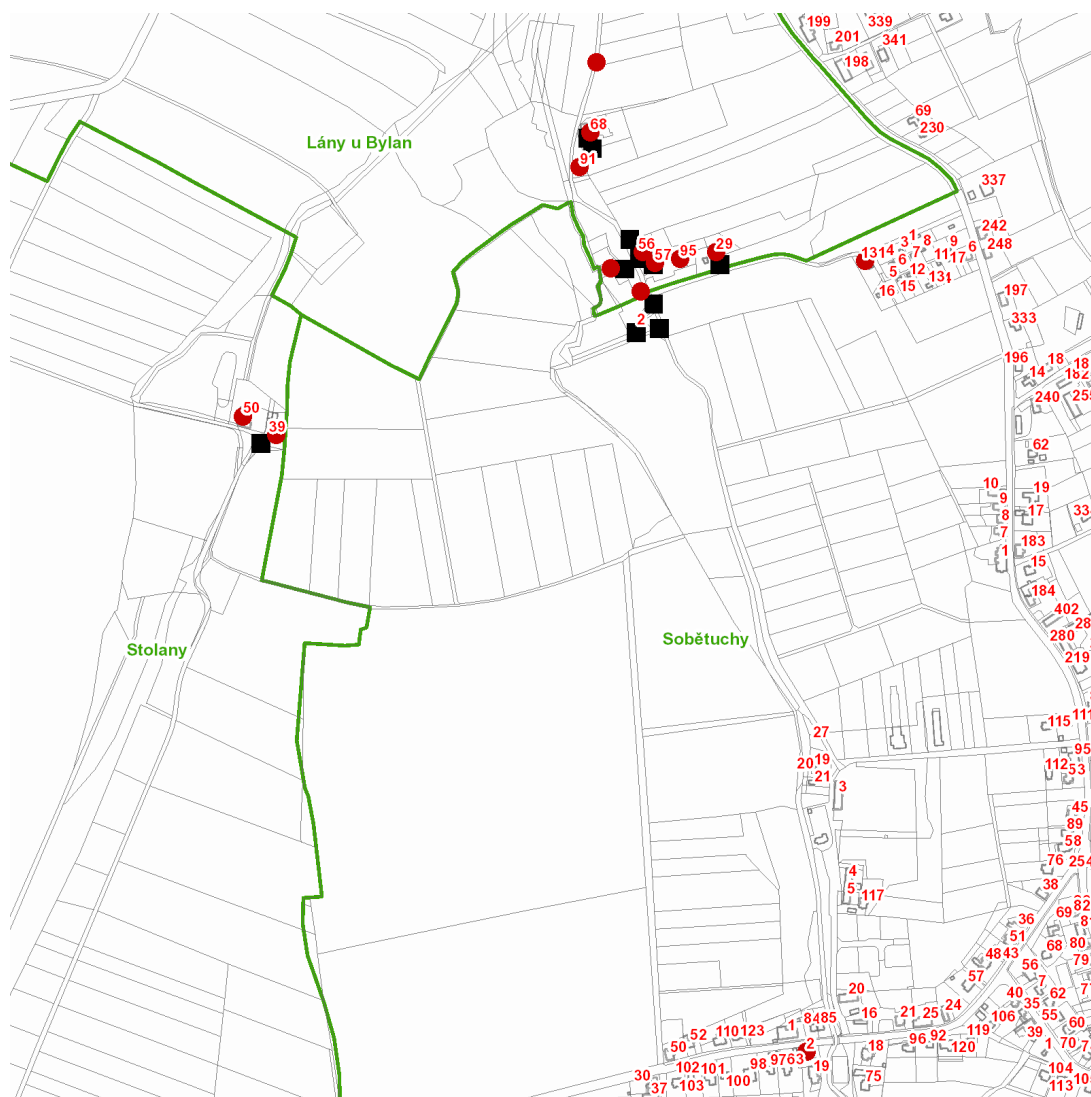

dne **18. 11. 2021** od **7:30** do **15:30** hodin

Plánovaná odstávka zahrnuje tyto lokality:**Lány** (okres Chrudim)část obce **Kozojedy**

č. p. 29, 56, 57, 68, 91, 95

kat. území **Lány u Bylan** (kód **616583**): parcelní č. 129, 351/1, 596**Sobětuchy** (okres Chrudim)část obce **Pouchobrady**

č. p. 131

část obce **Sobětuchy**

č. p. 2

Stolany (okres Chrudim)

č. p. 39, 50

UPOZORNĚNÍ

Dotčené zařízení distribuční soustavy je nutné i v době odstávky považovat za zařízení pod napětím, a proto vás žádáme o dodržení všech zásad bezpečnosti a provedení opatření potřebných k zamezení případných škod na zdraví a majetku. | Provozovatelé výroben elektřiny jsou povinni zajistit přerušení dodávky elektřiny z výroby do vypnutého úseku distribuční soustavy.

dne **18. 11. 2021** od **7:30** do **15:30** hodin

Orientační mapový podklad odstávkou dotčených lokalit

VYSVĚTLIVKY

- – adresy dotčené odstávkou elektřiny
- – místa připojení k elektrické síti dotčená odstávkou

INFORMACE ZASLÁNA

IDDS: qw5a4xj (Obec Lány)

IDDS: zzra5dk (Obec Sobětuchy)

IDDS: xiqa5fi (Obec Stolany)